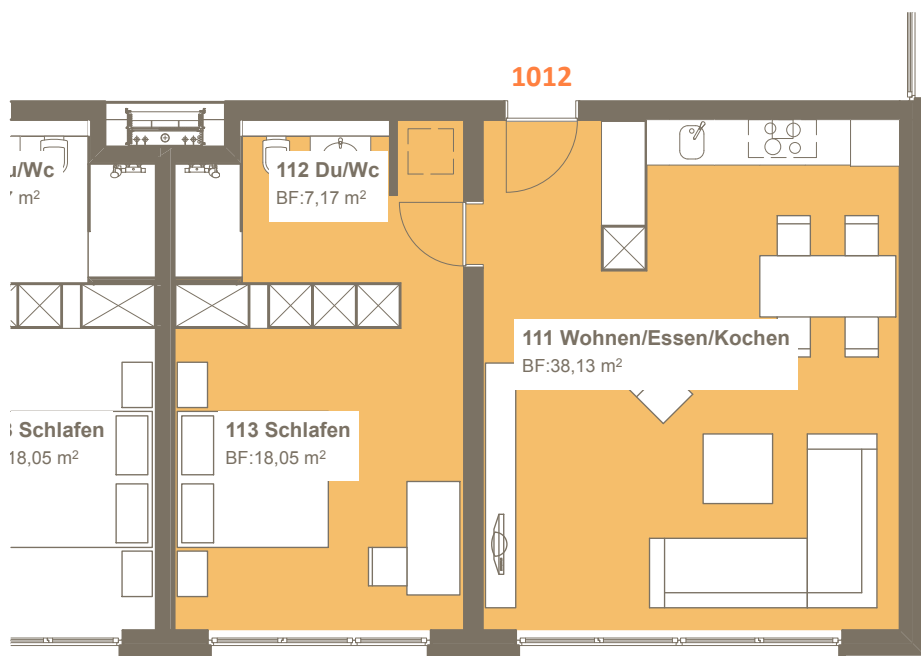

Veltur 10, CH-9475 Sevelen

Apart. 1012 (1. Obergeschoss)

Apart. 1012
2½ Zimmer
Wohnfläche 63 m²