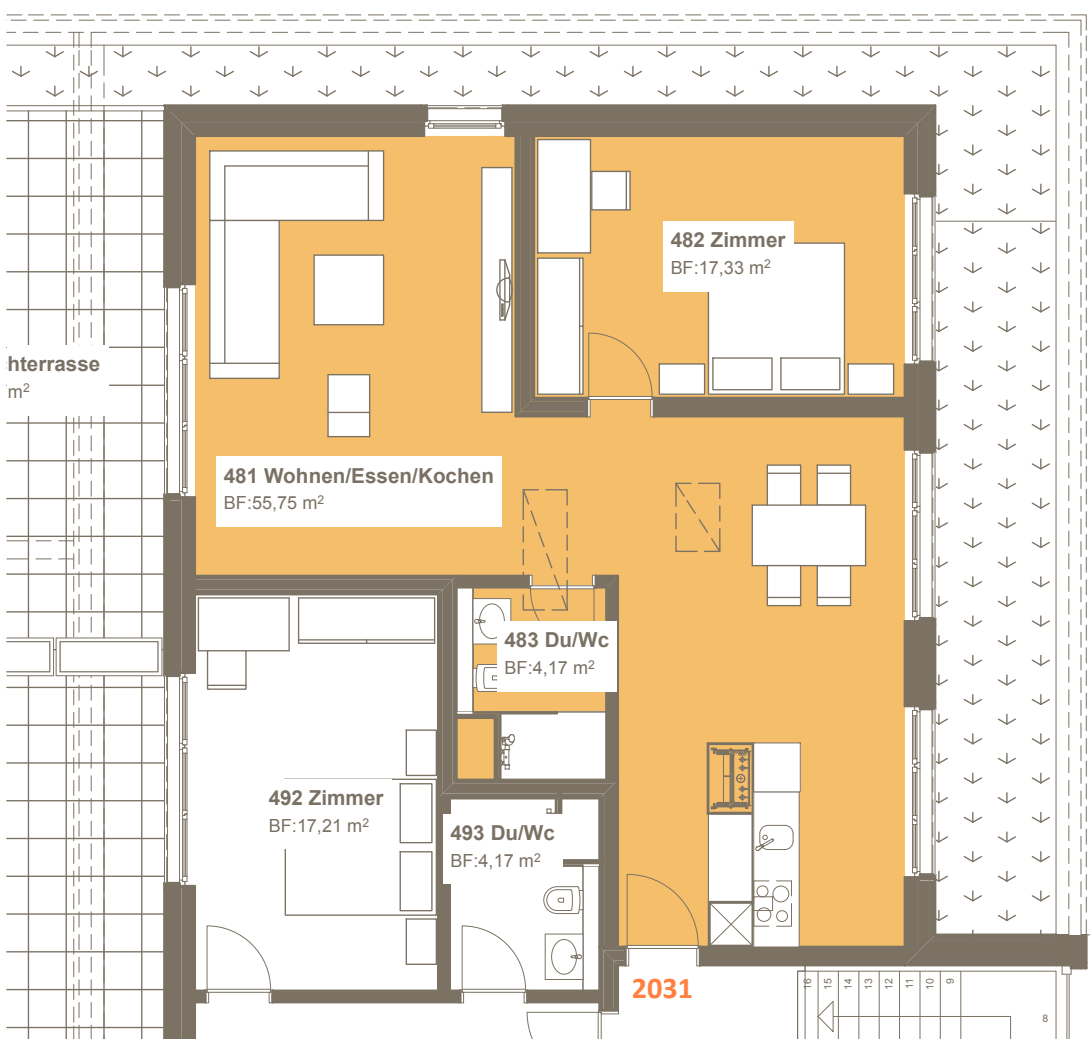

Veltur 12, CH-9475 Sevelen Apart. 2031 (Attikageschoss)

Apart. 2031
2 Zimmer
Wohnfläche 77 m²